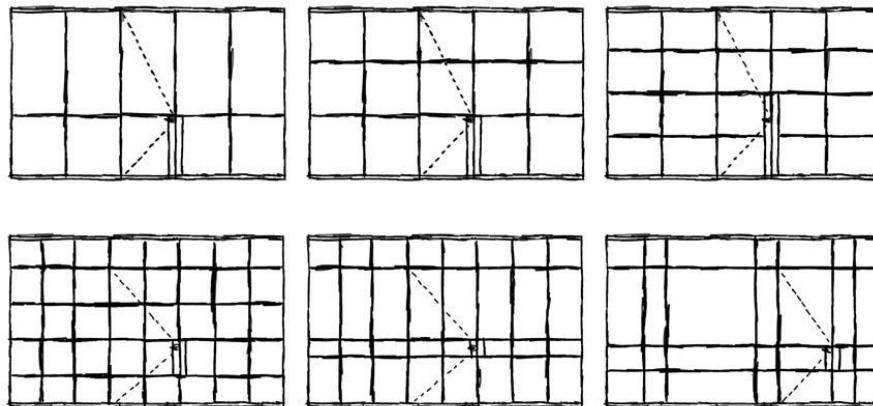

RETRO WALL IMPRESSIE

GAAT U VOOR KLASSIEK, STRAK, MODERN OF INDUSTRIEEL? DOOR TE SPELEN MET DE BREEDTE EN HOOGTE VAN DE RUITEN IN COMBINATIE MET DE ALUMINIUM PROFIELEN CREEËRT U UW EIGEN SFEER.

ONDERSTAAND ZIJN ENKELE MOGELIJKHEDEN OPGESTELD, QUA DEURPOSITIE IS NIET ALLEEN DE AFMETING VRIJ INDEELBAAR, ER ZIJN DAARNAAST NOG 4 VERSCHILLENDE DEURSYSTEMEN TE KIEZEN. TE WETEN, ENKEL- OF DUBBELE DEURPOSITIE, EEN TAATSDEUR (PENDELDEUR) OF EEN AUTHENTIEK SCHUIFDEURSYSTEEM.

WAAR WERKT U DE WAND MEE AF?