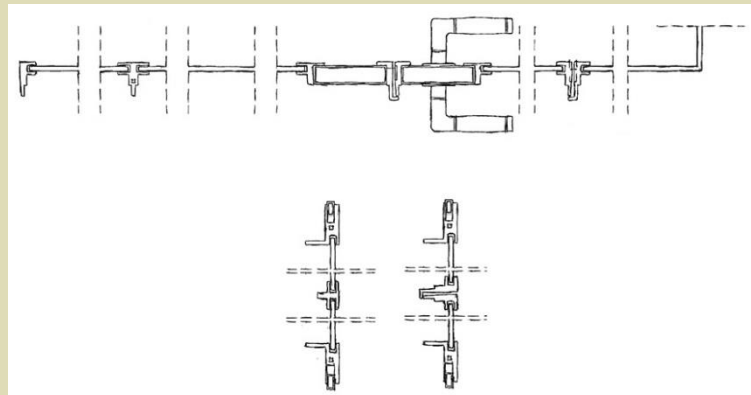

WAAR WERKT U DE WAND MEE AF?

RETRO WALL IMPRESSIE

RETRO WALL ONDERSCHIEDT ZICH VANWEGE DE VRIJE INDEELBAARHEID EN DE MOGELIJKHEID TOT DEMONTEREN, DIT ZORGT VOOR EEN RUIME VARIËTEIT AAN IMPLEMENTATIE/INVOEG MOGELIJKHEDEN.

HET VEILIGHEIDSGLAS WORDT OMVAT DOOR VERTICAAL EEN KADER VAN 43MM EN HORIZONTAAL DOOR EEN 38MM DIK KADER.

HET KLIKPROFIEL HEEFT INCLUSIEF HET GLAS EEN WANDDIKTE VAN 47MM, EN KAN HIERMEE WORDEN BETITELD ALS EEN STEVIG EN ROBUUST PROFIEL.

DE DOORGANG IN DE WAND IS EVENEENS IN BREEDTE EN HOOGTE VRIJ INDEELBAAR. ER KAN GEKOZEN WORDEN VOOR EEN VRIJE DOORGANG, WAARBIJ EEN LIJST DE DOORGANG DOOR DE GLAZEN PUI AFSCHEID. OF ER KAN GEKOZEN WORDEN VOOR EEN TAATS, ENKELE, DUBBELE- OF SCHUIFDEURPOSITIE.