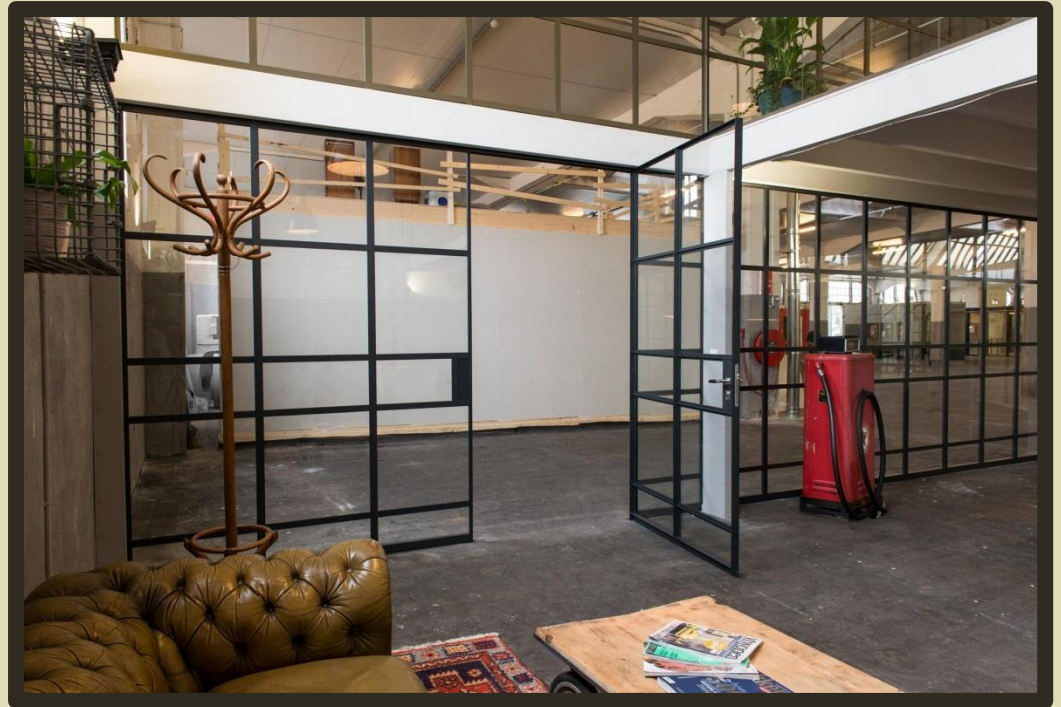

RETRO WALL

everipro interior projects
Maatwerk Interieur-Oplossingen

RETRO WALL

RETRO WALL, AUTHENTIEK, KRACHTIG EN INDUSTRIEEL.

ONZE NIEUWSTE PUI HEEFT ONEINDIGE MOGELIJKHEDEN, CREËER HET KARAKTERISTIEKE EN SFEERVOLLE VAN DE JAREN '30, OF GA VOOR EEN INDUSTRIËLE STIJL MET DE LOOKS VAN EEN STALENKOZIJN.

SPEEL MET DE RUIMTE TUSSEN DE PROFIELEN EN CREËER DE SFEER DIE BIJ U PAST.

ALLE LOOKS ZIJN MOGELIJK VAN VINTAGE TOT MODERN EN VAN INDUSTRIEEL TOT MEER KLASSIEK.

DIT GECOMBINEERD MET DE KRACHT EN TECHNOLOGIE VAN DEZE EEUW STAAT ER BINNENKORT EEN ROBUUSTE GLAZEN PUI BIJ U!

RETRO WALL IMPRESSIE

RETRO WALL IMPRESSIE

RETRO WALL IMPRESSIE

GAAT U VOOR KLASSIEK, STRAK, MODERN OF INDUSTRIEEL? DOOR TE SPELEN MET DE BREEDTE EN HOOGTE VAN DE RUITEN IN COMBINATIE MET DE ALUMINIUM PROFIELEN CREEËRT U UW EIGEN SFEER.